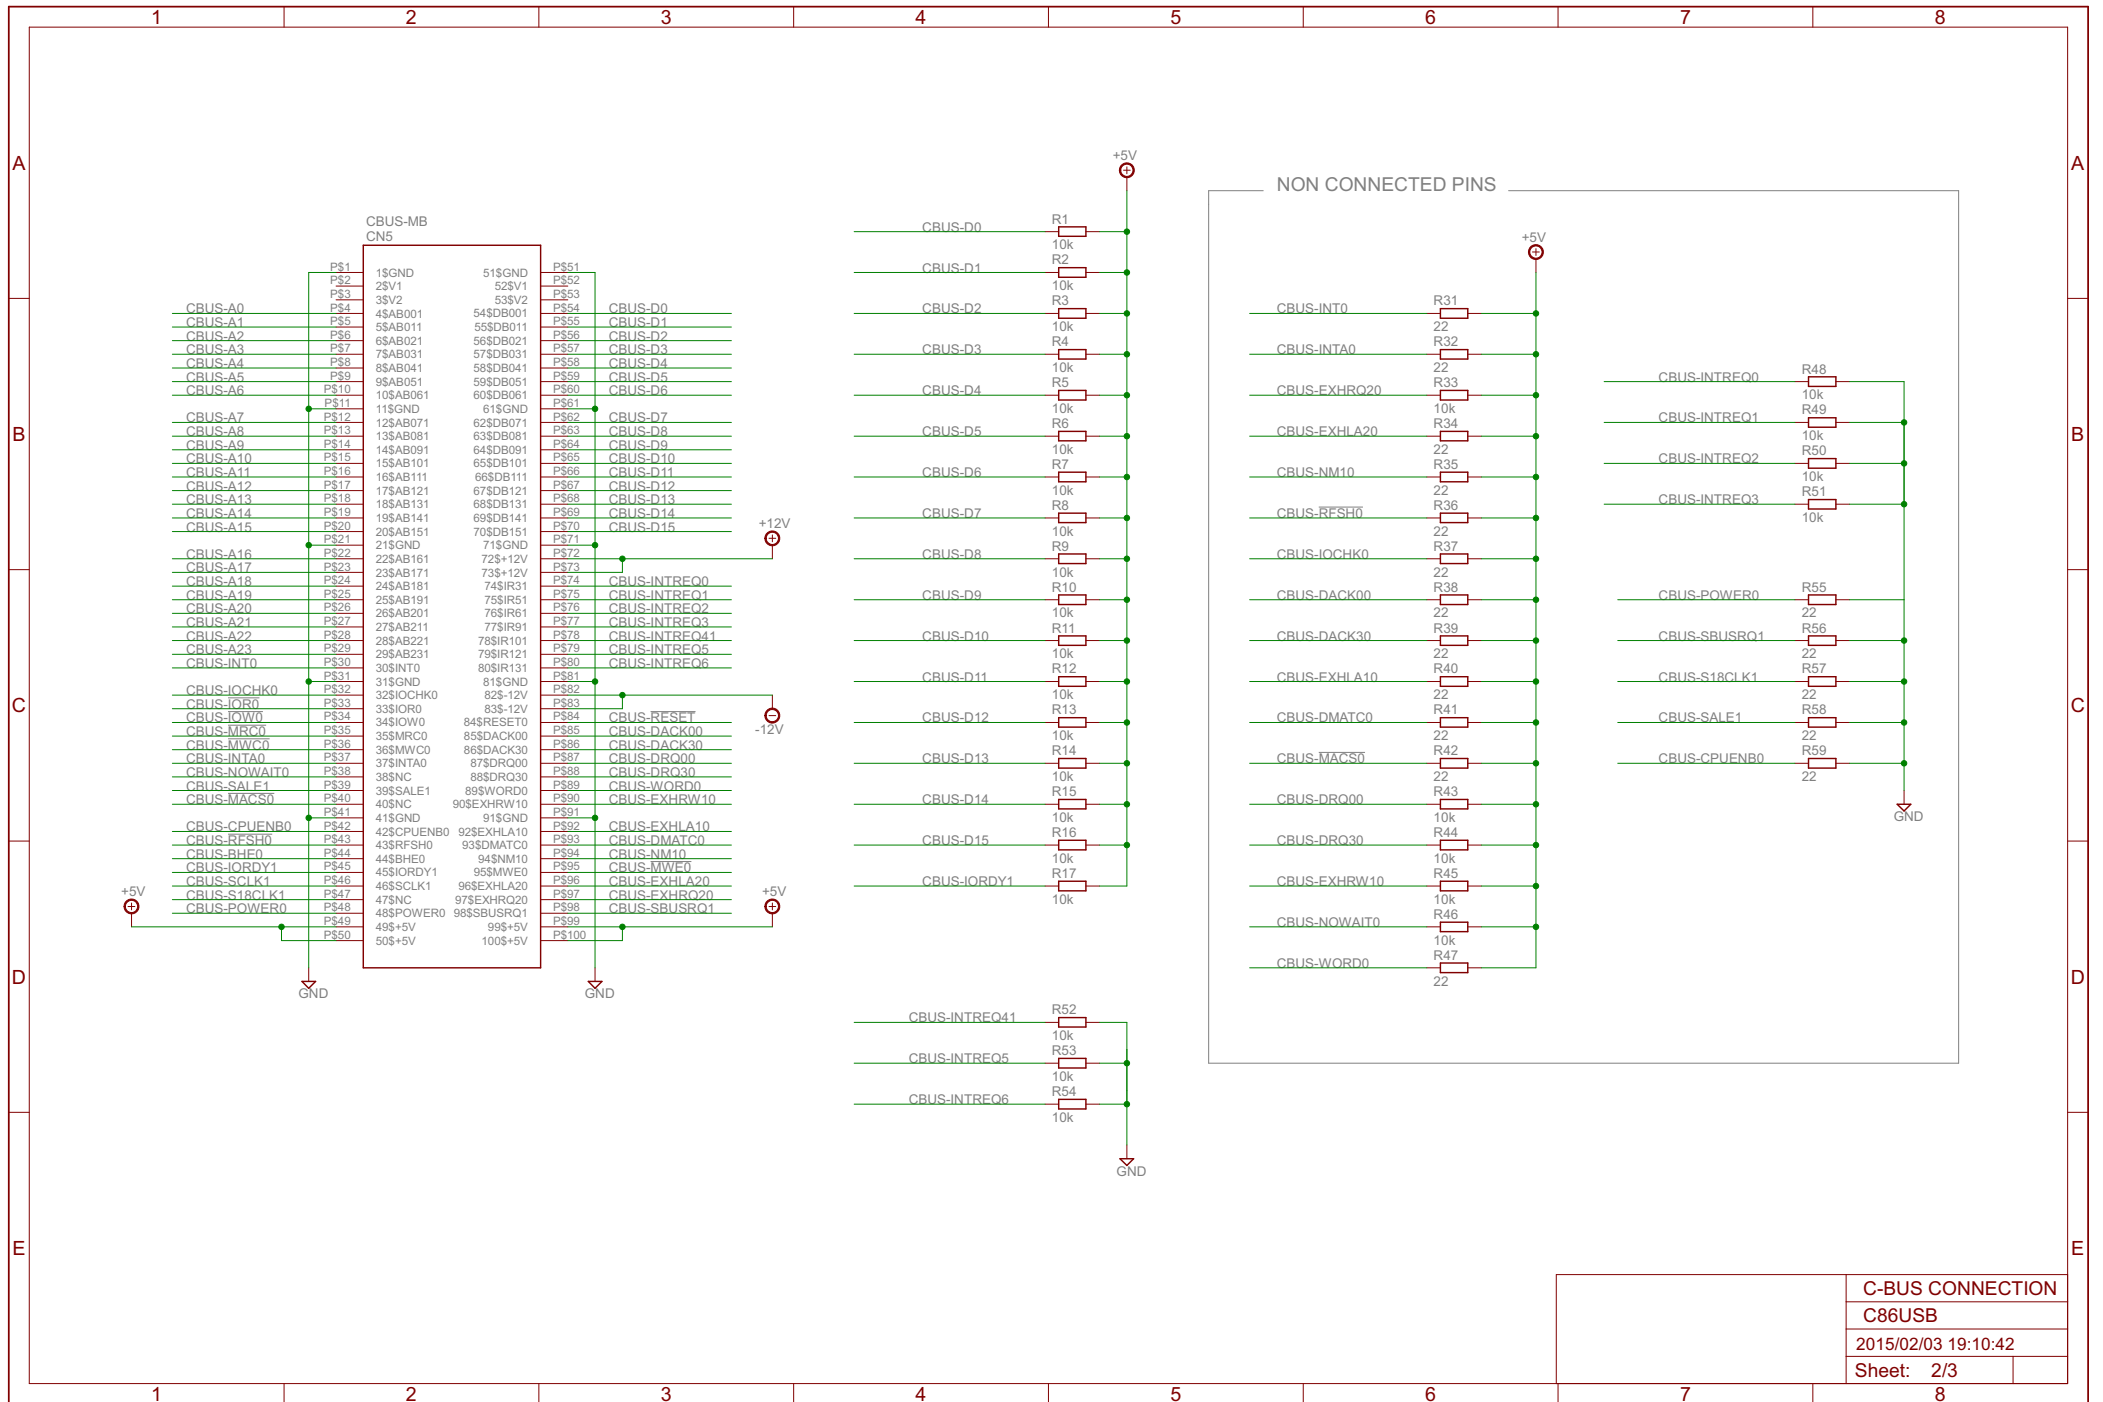

MPU
C86USB
2015/02/03 19:10:42
Sheet: 3/3

POWER SUPPLY	
C86USB	
2015/02/03 19:10:42	
Sheet:	1/3