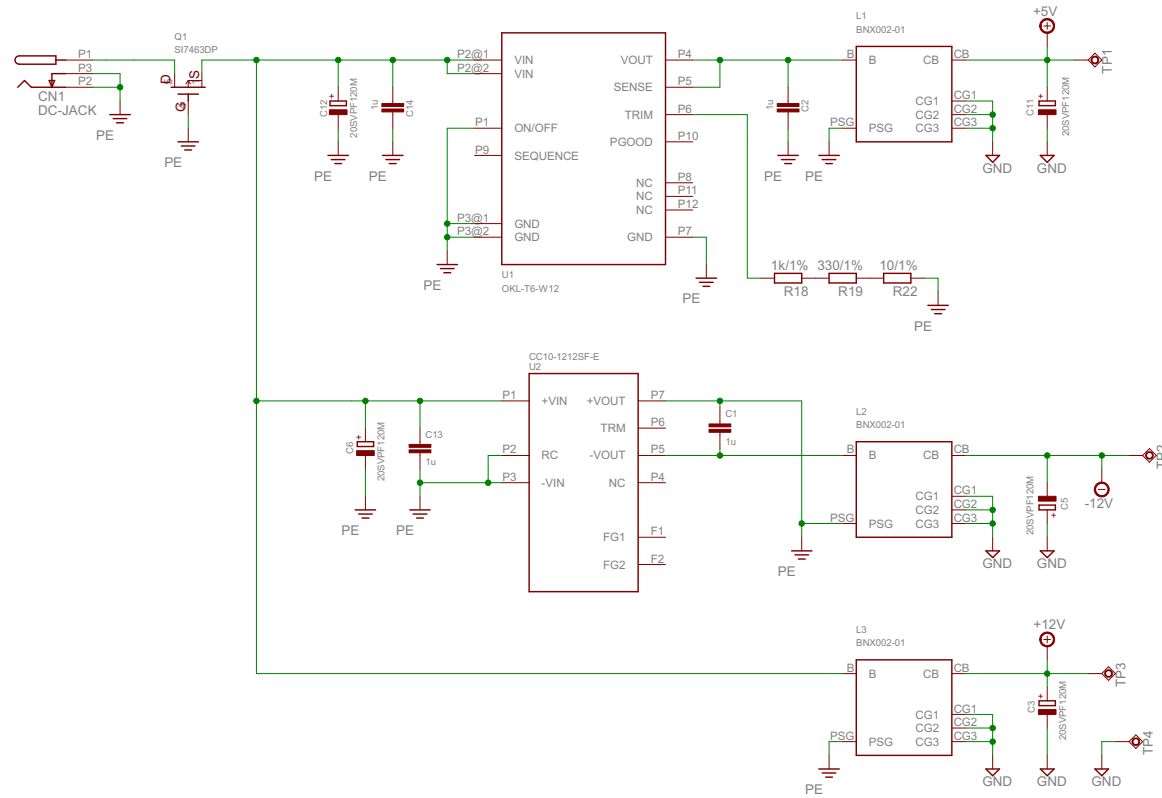

MPU
C86USB
2015/02/03 19:10:42
Sheet: 3/3

POWER SUPPLY	
C86USB	
2015/02/03 19:10:42	
Sheet:	1/3